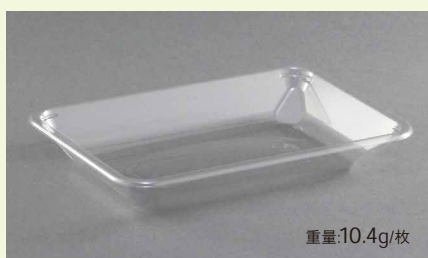

イチゴMH-250RN

A-PET

リブの少ないシンプルなイチゴの平詰め容器です。 

POINT
01

容器表面のリブが少なくイチゴが傷つきにくい！
見た目もスッキリ！

ピカピカ

ツルツル

POINT
02

搬送用コンテナや売り場用コンテナとも相性バッチリなサイズ！

ピッタリ

スッポリ

重量:10.4g/枚

イチゴMH-250RN

商品コード：23-300

サイズ：199×130×28

ケース入数：2,000 / 袋入数：100